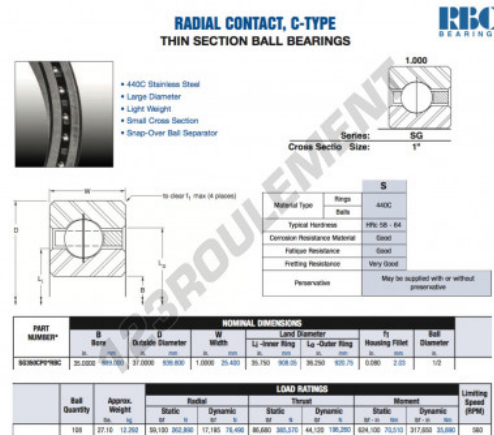

Roulement à bille simple rangée SG350-CP0-RBC - SG350-CP0-RBC

<https://www.123roulement.com/roulement-palier/roulement-bille/simple-rangee/sg350-cp0-rbc>

CARACTÉRISTIQUES PRODUIT

Marque	RBC
N° Ean13	3663952548159
Diam. intérieur	889 mm
Diam. extérieur	939.8 mm
Épaisseur	25.4 mm
Poids	12292 g
Conditionnement	1