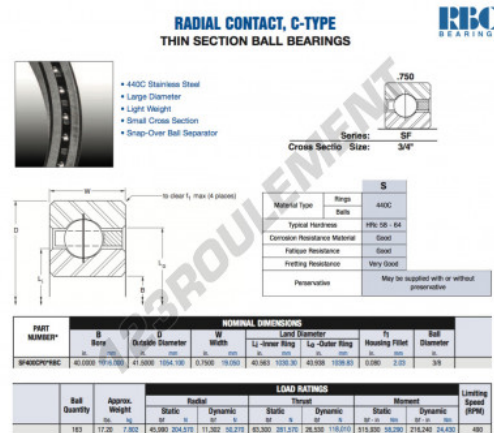

Roulement à bille simple rangée SF400-CP0-RBC - SF400-CP0-RBC

<https://www.123roulement.com/roulement-palier/roulement-bille/simple-rangee/sf400-cp0-rbc>

CARACTÉRISTIQUES PRODUIT

Marque	RBC
N° Ean13	3663952548166
Diam. intérieur	1016 mm
Diam. extérieur	1054.1 mm
Épaisseur	19.05 mm
Poids	7802 g
Conditionnement	1