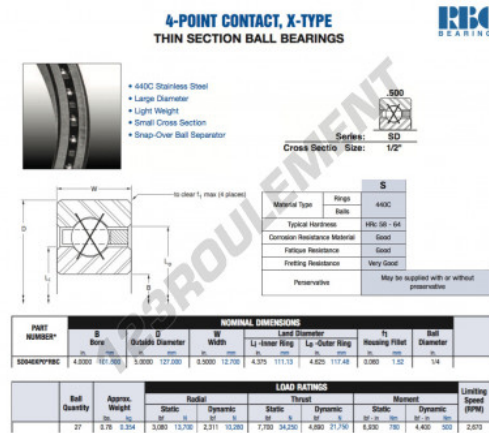

Roulement à bille simple rangée SD040-XP0-RBC - SD040-XP0-RBC

<https://www.123roulement.com/roulement-palier/roulement-bille/simple-rangee/sd040-xp0-rbc>

CARACTÉRISTIQUES PRODUIT

Marque	RBC
N° Ean13	3663952549217
Diam. intérieur	101.6 mm
Diam. intérieur	4" inch
Diam. extérieur	127 mm
Diam. extérieur	5" inch
Epaisseur	12.7 mm
Epaisseur	1/2" inch
Poids	354 g
Conditionnement	1