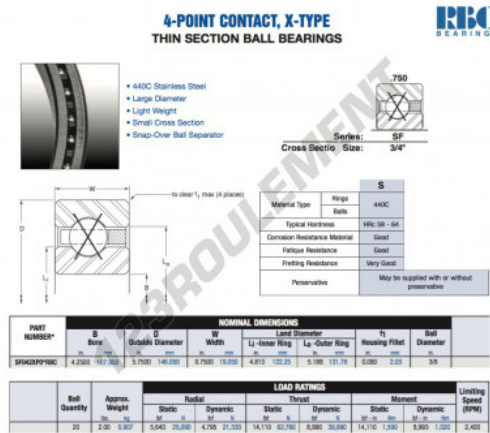

Roulement à bille simple rangée SF042-XP0-RBC - SF042-XP0-RBC

<https://www.123roulement.com/roulement-palier/roulement-bille/simple-rangee/sf042-xp0-rbc>

CARACTÉRISTIQUES PRODUIT

Marque	RBC
N° Ean13	3663952549286
Diam. intérieur	107.95 mm
Diam. extérieur	146.05 mm
Épaisseur	19.05 mm
Poids	907 g
Conditionnement	1