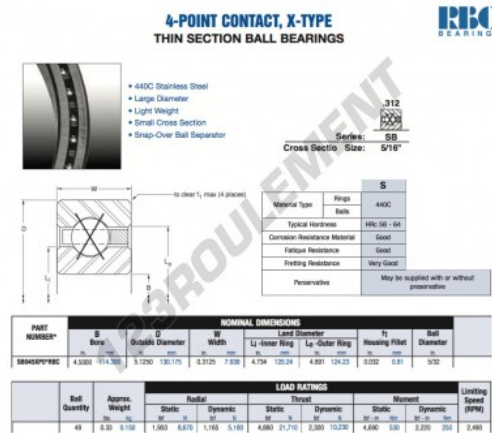

Roulement à bille simple rangée SB045-XP0-RBC - SB045-XP0-RBC

<https://www.123roulement.com/roulement-palier/roulement-bille/simple-rangee/sb045-xp0-rbc>

CARACTÉRISTIQUES PRODUIT

Marque	RBC
N° Ean13	3663952549316
Diam. intérieur	114.3 mm
Diam. extérieur	130.175 mm
Épaisseur	7.938 mm
Poids	150 g
Conditionnement	1