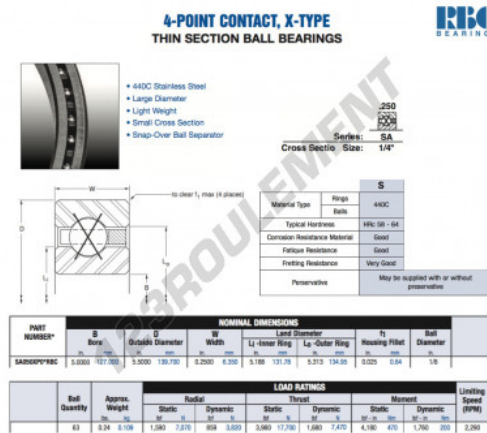

Roulement à bille simple rangée SA050-XP0-RBC - SA050-XP0-RBC

<https://www.123roulement.com/roulement-palier/roulement-bille/simple-rangee/sa050-xp0-rbc>

CARACTÉRISTIQUES PRODUIT

Marque	RBC
N° Ean13	3663952549422
Diam. intérieur	127 mm
Diam. extérieur	139.7 mm
Épaisseur	6.35 mm
Poids	109 g
Conditionnement	1