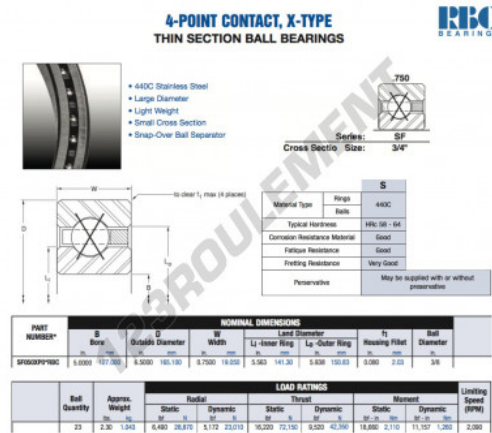

Roulement à bille simple rangée SF050-XP0-RBC - SF050-XP0-RBC

<https://www.123roulement.com/roulement-palier/roulement-bille/simple-rangee/sf050-xp0-rbc>

CARACTÉRISTIQUES PRODUIT

Marque	RBC
N° Ean13	3663952549460
Diam. intérieur	127 mm
Diam. intérieur	5" inch
Diam. extérieur	165.1 mm
Diam. extérieur	6 1/2" inch
Epaisseur	19.05 mm
Epaisseur	3/4" inch
Poids	1043 g
Conditionnement	1