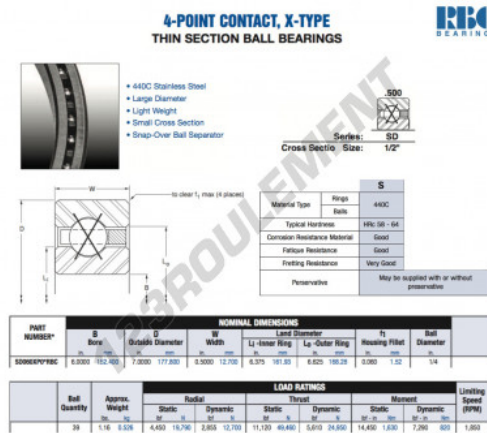

Roulement à bille simple rangée SD060-XP0-RBC - SD060-XP0-RBC

<https://www.123roulement.com/roulement-palier/roulement-bille/simple-rangee/sd060-xp0-rbc>

CARACTÉRISTIQUES PRODUIT

Marque	RBC
N° Ean13	3663952549576
Diam. intérieur	152.4 mm
Diam. intérieur	6" inch
Diam. extérieur	177.8 mm
Diam. extérieur	7" inch
Epaisseur	12.7 mm
Epaisseur	1/2" inch
Poids	526 g
Conditionnement	1