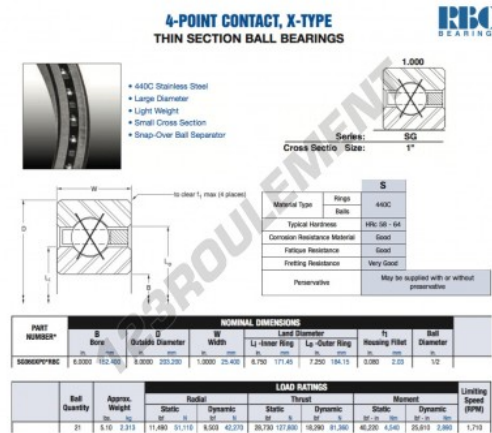

Roulement à bille simple rangée SG060-XP0-RBC - SG060-XP0-RBC

<https://www.123roulement.com/roulement-palier/roulement-bille/simple-rangee/sg060-xp0-rbc>

CARACTÉRISTIQUES PRODUIT

Marque	RBC
N° Ean13	3663952549590
Diam. intérieur	152.4 mm
Diam. intérieur	6" inch
Diam. extérieur	203.2 mm
Diam. extérieur	8" inch
Epaisseur	25.4 mm
Epaisseur	1" inch
Poids	2313 g
Conditionnement	1