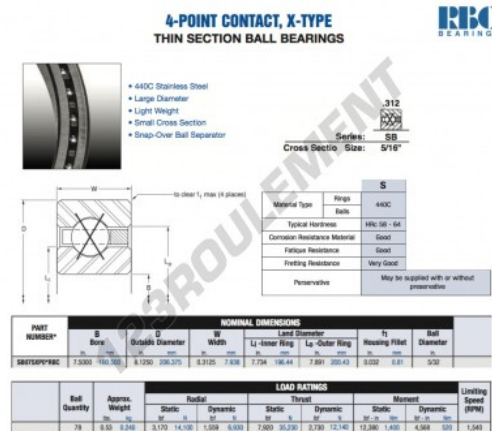

## Roulement à bille simple rangée SB075-XP0-RBC - SB075-XP0-RBC

<https://www.123roulement.com/roulement-palier/roulement-bille/simple-rangee/sb075-xp0-rbc>

### CARACTÉRISTIQUES PRODUIT

Marque	RBC
N° Ean13	3663952549736
Diam. intérieur	190.5 mm
Diam. intérieur	7 1/2" inch
Diam. extérieur	206.375 mm
Diam. extérieur	8 1/8" inch
Epaisseur	7.938 mm
Epaisseur	5/16" inch
Poids	240 g
Conditionnement	1