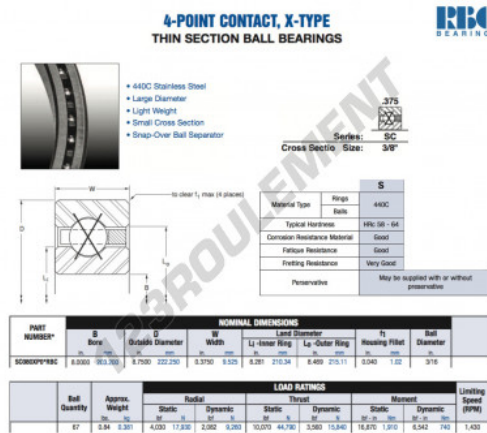

Roulement à bille simple rangée SC080-XP0-RBC - SC080-XP0-RBC

<https://www.123roulement.com/roulement-palier/roulement-bille/simple-rangee/sc080-xp0-rbc>

CARACTÉRISTIQUES PRODUIT

Marque	RBC
N° Ean13	3663952549804
Diam. intérieur	203.2 mm
Diam. extérieur	222.25 mm
Épaisseur	9.525 mm
Poids	381 g
Conditionnement	1