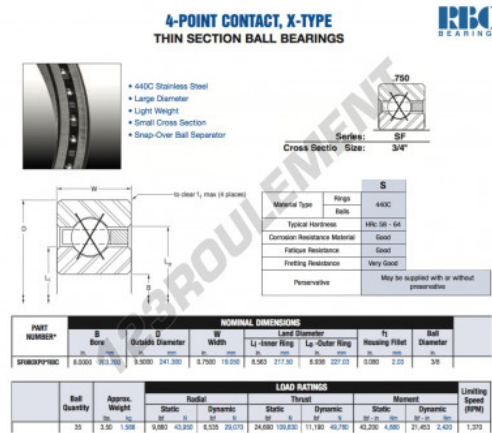

## Roulement à bille simple rangée SF080-XP0-RBC - SF080-XP0-RBC

<https://www.123roulement.com/roulement-palier/roulement-bille/simple-rangee/sf080-xp0-rbc>

## CARACTÉRISTIQUES PRODUIT

Marque	RBC
N° Ean13	3663952549828
Diam. intérieur	203.2 mm
Diam. extérieur	241.3 mm
Épaisseur	19.05 mm
Poids	1588 g
Conditionnement	1

[contact@123roulement.com](mailto:contact@123roulement.com)