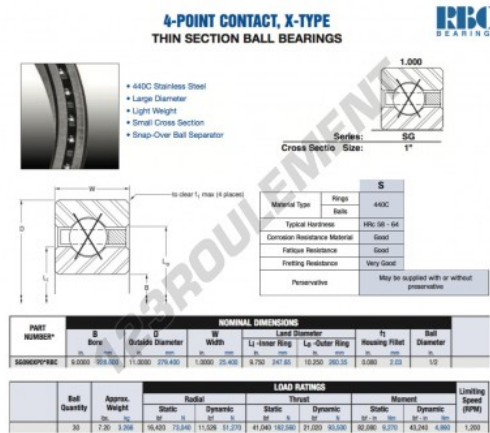

## Roulement à bille simple rangée SG090-XP0-RBC - SG090-XP0-RBC

<https://www.123roulement.com/roulement-palier/roulement-bille/simple-rangee/sg090-xp0-rbc>

### CARACTÉRISTIQUES PRODUIT

Marque	RBC
N° Ean13	3663952549897
Diam. intérieur	228.6 mm
Diam. extérieur	279.4 mm
Epaisseur	25.4 mm
Poids	3266 g
Conditionnement	1

[contact@123roulement.com](mailto:contact@123roulement.com)