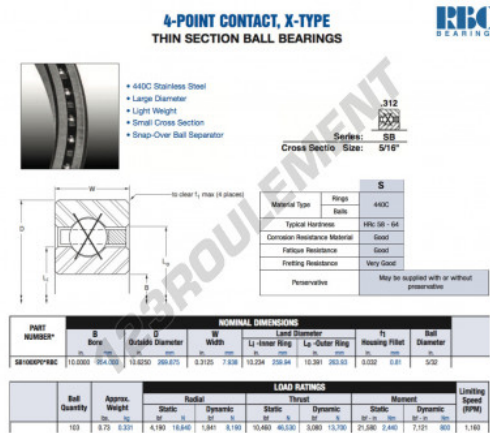

Roulement à bille simple rangée SB100-XP0-RBC - SB100-XP0-RBC

<https://www.123roulement.com/roulement-palier/roulement-bille/simple-rangee/sb100-xp0-rbc>

CARACTÉRISTIQUES PRODUIT

Marque	RBC
N° Ean13	3663952549910
Diam. intérieur	254 mm
Diam. extérieur	269.875 mm
Épaisseur	7.938 mm
Poids	331 g
Conditionnement	1