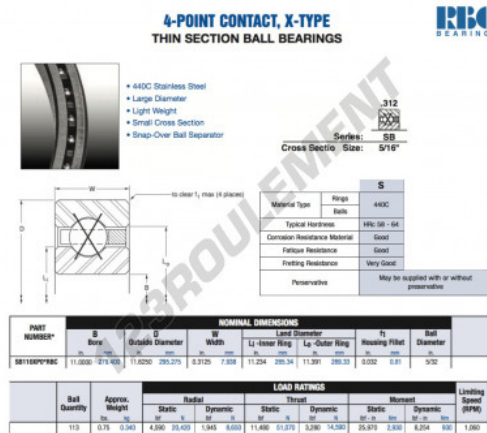

Roulement à bille simple rangée SB110-XP0-RBC - SB110-XP0-RBC

<https://www.123roulement.com/roulement-palier/roulement-bille/simple-rangee/sb110-xp0-rbc>

CARACTÉRISTIQUES PRODUIT

Marque	RBC
N° Ean13	3663952549972
Diam. intérieur	279.4 mm
Diam. intérieur	11" inch
Diam. extérieur	295.275 mm
Diam. extérieur	11 5/8" inch
Epaisseur	7.938 mm
Epaisseur	5/16" inch
Poids	340 g
Conditionnement	1