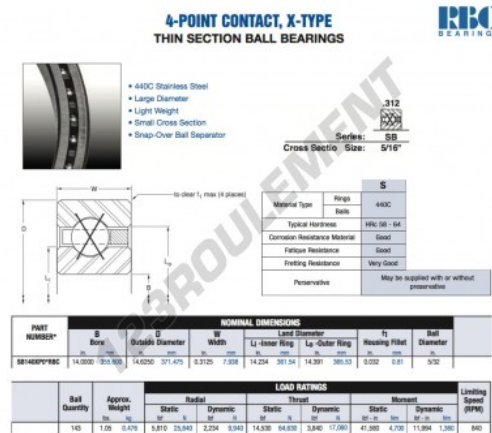

Roulement à bille simple rangée SB140-XP0-RBC - SB140-XP0-RBC

<https://www.123roulement.com/roulement-palier/roulement-bille/simple-rangee/sb140-xp0-rbc>

CARACTÉRISTIQUES PRODUIT

| | |
|-----------------|---------------|
| Marque | RBC |
| N° Ean13 | 3663952550084 |
| Diam. intérieur | 355.6 mm |
| Diam. extérieur | 371.475 mm |
| Épaisseur | 7.938 mm |
| Poids | 476 g |
| Conditionnement | 1 |