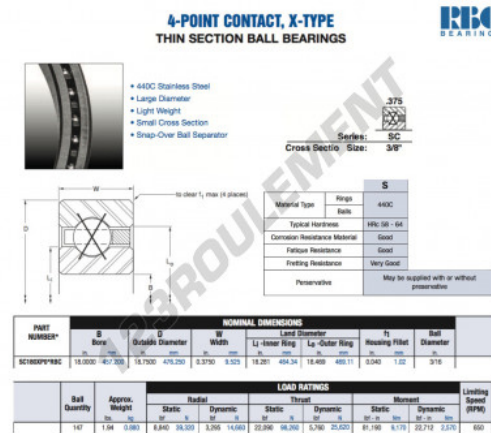

Roulement à bille simple rangée SC180-XP0-RBC - SC180-XP0-RBC

<https://www.123roulement.com/roulement-palier/roulement-bille/simple-rangee/sc180-xp0-rbc>

CARACTÉRISTIQUES PRODUIT

Marque	RBC
N° Ean13	3663952550190
Diam. intérieur	457.2 mm
Diam. extérieur	476.25 mm
Épaisseur	9.525 mm
Poids	880 g
Conditionnement	1