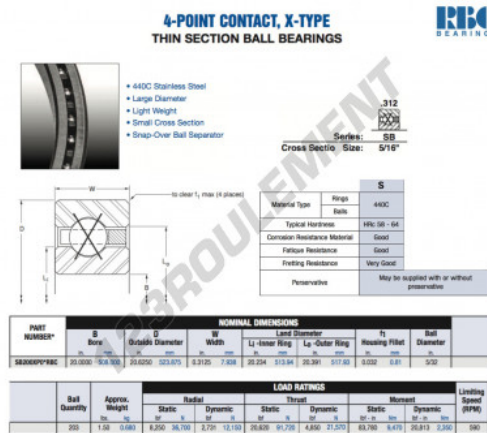

## Roulement à bille simple rangée SB200-XP0-RBC - SB200-XP0-RBC

<https://www.123roulement.com/roulement-palier/roulement-bille/simple-rangee/sb200-xp0-rbc>

### CARACTÉRISTIQUES PRODUIT

Marque	RBC
N° Ean13	3663952550237
Diam. intérieur	508 mm
Diam. extérieur	523.875 mm
Épaisseur	7.938 mm
Poids	680 g
Conditionnement	1

[contact@123roulement.com](mailto:contact@123roulement.com)