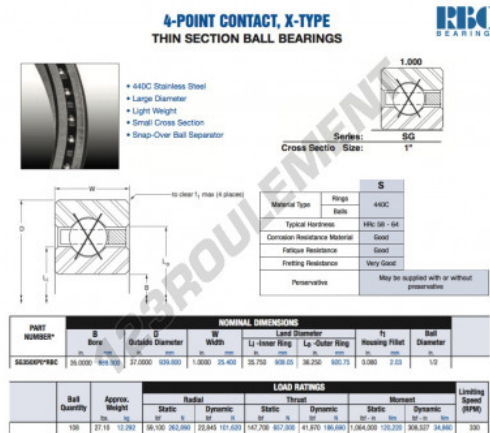

Roulement à bille simple rangée SG350-XP0-RBC - SG350-XP0-RBC

<https://www.123roulement.com/roulement-palier/roulement-bille/simple-rangee/sg350-xp0-rbc>

CARACTÉRISTIQUES PRODUIT

Marque	RBC
N° Ean13	3663952550374
Diam. intérieur	889 mm
Diam. extérieur	939.8 mm
Épaisseur	25.4 mm
Poids	12292 g
Conditionnement	1