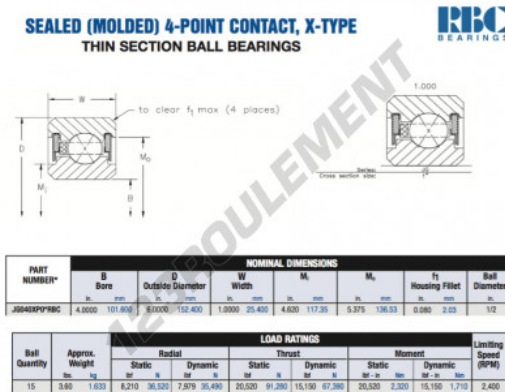

Roulement à bille simple rangée JG040-XP0-RBC - JG040-XP0-RBC

<https://www.123roulement.com/roulement-palier/roulement-bille/simple-rangee/jg040-xp0-rbc>

CARACTÉRISTIQUES PRODUIT

Marque	RBC
N° Ean13	3663952550534
Diam. intérieur	101.6 mm
Diam. extérieur	152.4 mm
Épaisseur	25.4 mm
Poids	1633 g
Conditionnement	1