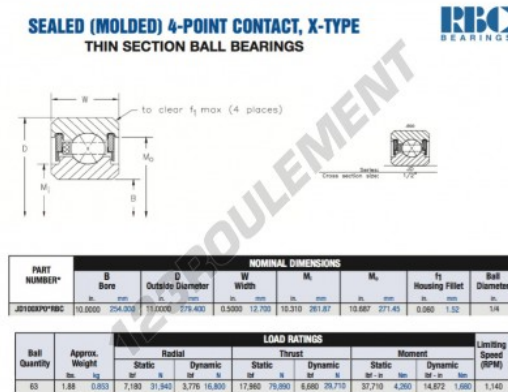

## Roulement à bille simple rangée JD100-XP0-RBC - JD100-XP0-RBC

<https://www.123roulement.com/roulement-palier/roulement-bille/simple-rangee/jd100-xp0-rbc>

### CARACTÉRISTIQUES PRODUIT

Marque	RBC
N° Ean13	3663952551234
Diam. intérieur	254 mm
Diam. extérieur	279.4 mm
Épaisseur	12.7 mm
Poids	853 g
Conditionnement	1

[contact@123roulement.com](mailto:contact@123roulement.com)