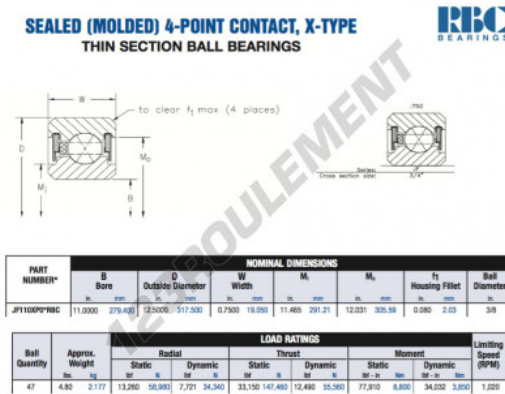

### CARACTÉRISTIQUES PRODUIT

|                 |               |
|-----------------|---------------|
| Marque          | RBC           |
| N° Ean13        | 3663952551296 |
| Diam. intérieur | 279.4 mm      |
| Diam. extérieur | 317.5 mm      |
| Épaisseur       | 19.05 mm      |
| Poids           | 2177 g        |
| Conditionnement | 1             |