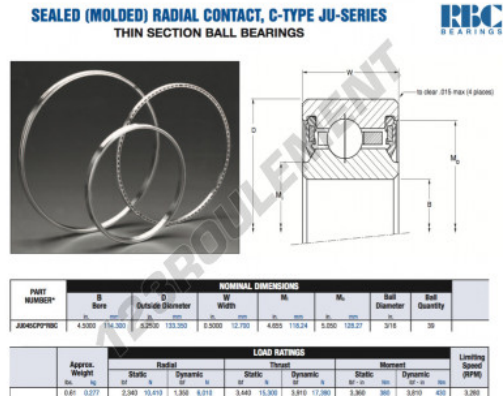

Roulement à bille simple rangée JU045-CP0-RBC - JU045-CP0-RBC

<https://www.123roulement.com/roulement-palier/roulement-bille/simple-rangee/ju045-cp0-rbc>

CARACTÉRISTIQUES PRODUIT

| | |
|-----------------|---------------|
| Marque | RBC |
| N° Ean13 | 3663952551456 |
| Diam. intérieur | 114.3 mm |
| Diam. extérieur | 133.35 mm |
| Épaisseur | 12.7 mm |
| Poids | 277 g |
| Conditionnement | 1 |