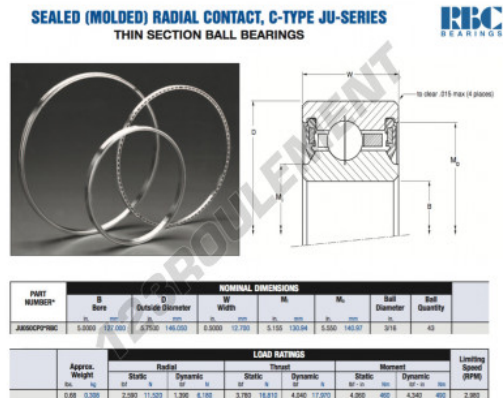

## Roulement à bille simple rangée JU050-CP0-RBC - JU050-CP0-RBC

<https://www.123roulement.com/roulement-palier/roulement-bille/simple-rangee/ju050-cp0-rbc>

### CARACTÉRISTIQUES PRODUIT

Marque	RBC
N° Ean13	3663952551470
Diam. intérieur	127 mm
Diam. extérieur	146.05 mm
Épaisseur	12.7 mm
Poids	308 g
Conditionnement	1

[contact@123roulement.com](mailto:contact@123roulement.com)