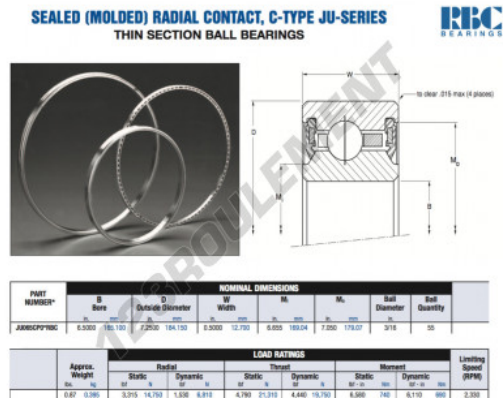

Roulement à bille simple rangée JU065-CP0-RBC - JU065-CP0-RBC

<https://www.123roulement.com/roulement-palier/roulement-bille/simple-rangee/ju065-cp0-rbc>

CARACTÉRISTIQUES PRODUIT

Marque	RBC
N° Ean13	3663952551500
Diam. intérieur	165.1 mm
Diam. extérieur	184.15 mm
Épaisseur	12.7 mm
Poids	395 g
Conditionnement	1