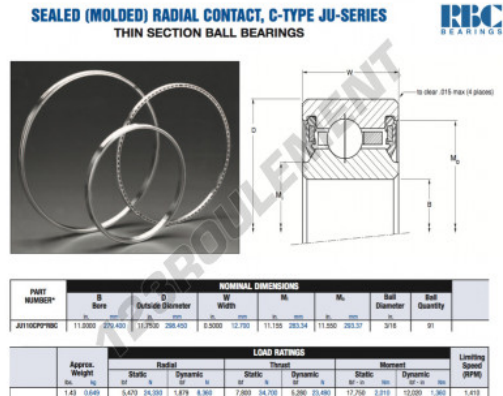

Roulement à bille simple rangée JU110-CP0-RBC - JU110-CP0-RBC

<https://www.123roulement.com/roulement-palier/roulement-bille/simple-rangee/ju110-cp0-rbc>

CARACTÉRISTIQUES PRODUIT

Marque	RBC
N° Ean13	3663952551562
Diam. intérieur	279.4 mm
Diam. extérieur	298.45 mm
Épaisseur	12.7 mm
Poids	649 g
Conditionnement	1