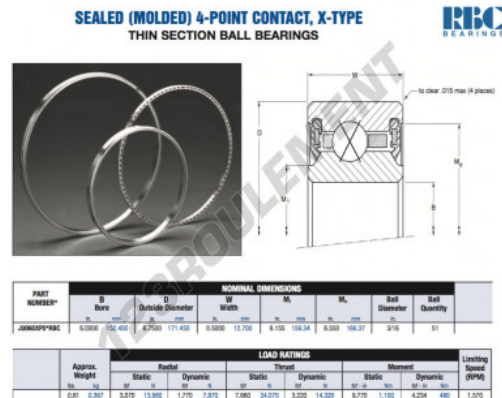

Roulement à bille simple rangée JU060-XP0-RBC - JU060-XP0-RBC

<https://www.123roulement.com/roulement-palier/roulement-bille/simple-rangee/ju060-xp0-rbc>

CARACTÉRISTIQUES PRODUIT

Marque	RBC
N° Ean13	3663952551647
Diam. intérieur	152.4 mm
Diam. extérieur	171.45 mm
Épaisseur	12.7 mm
Poids	367 g
Conditionnement	1