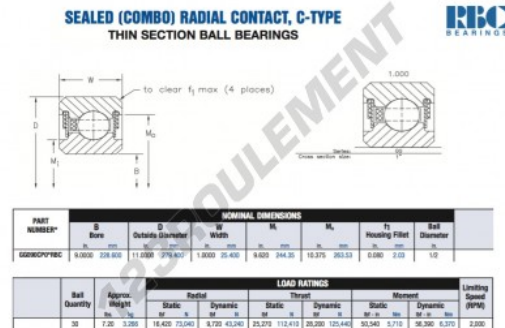

Roulement à bille simple rangée GG090-CP0-RBC - GG090-CP0-RBC

<https://www.123roulement.com/roulement-palier/roulement-bille/simple-rangee/gg090-cp0-rbc>

CARACTÉRISTIQUES PRODUIT

Marque	RBC
N° Ean13	3663952552606
Diam. intérieur	228.6 mm
Diam. extérieur	279.4 mm
Épaisseur	25.4 mm
Poids	3266 g
Conditionnement	1