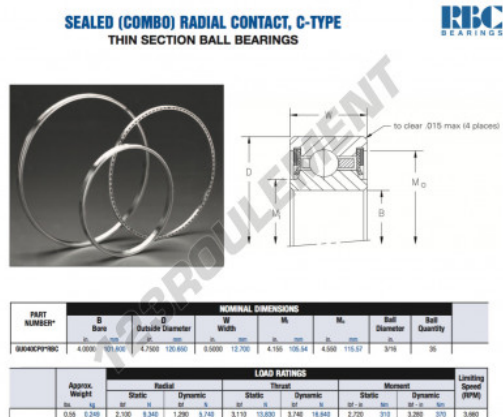

## Roulement à bille simple rangée GU040-CP0-RBC - GU040-CP0-RBC

<https://www.123roulement.com/roulement-palier/roulement-bille/simple-rangee/gu040-cp0-rbc>

### CARACTÉRISTIQUES PRODUIT

Marque	RBC
N° Ean13	3663952553771
Diam. intérieur	101.6 mm
Diam. extérieur	120.65 mm
Épaisseur	12.7 mm
Poids	249 g
Conditionnement	1

[contact@123roulement.com](mailto:contact@123roulement.com)