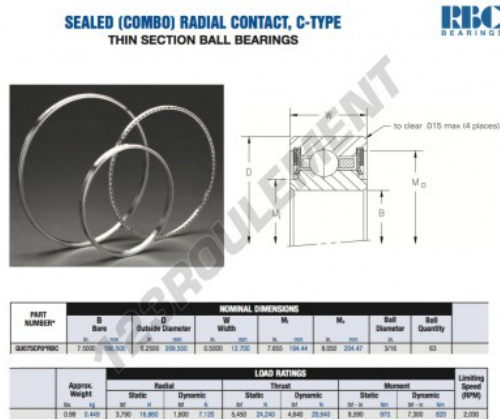

Roulement à bille simple rangée GU075-CP0-RBC - GU075-CP0-RBC

<https://www.123roulement.com/roulement-palier/roulement-bille/simple-rangee/gu075-cp0-rbc>

CARACTÉRISTIQUES PRODUIT

Marque	RBC
N° Ean13	3663952553863
Diam. intérieur	190.5 mm
Diam. intérieur	7 1/2" inch
Diam. extérieur	209.55 mm
Diam. extérieur	8 1/4" inch
Epaisseur	12.7 mm
Epaisseur	1/2" inch
Poids	449 g
Conditionnement	1