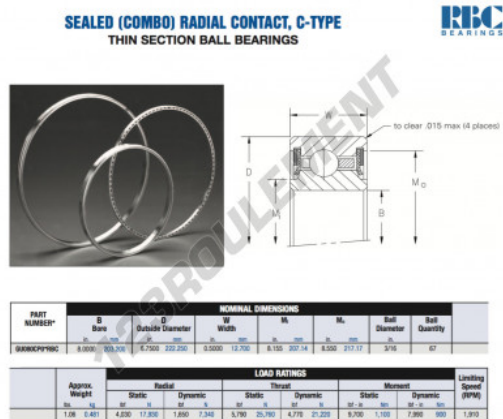

Roulement à bille simple rangée GU080-CP0-RBC - GU080-CP0-RBC

<https://www.123roulement.com/roulement-palier/roulement-bille/simple-rangee/gu080-cp0-rbc>

CARACTÉRISTIQUES PRODUIT

| | |
|-----------------|---------------|
| Marque | RBC |
| N° Ean13 | 3663952553870 |
| Diam. intérieur | 203.2 mm |
| Diam. extérieur | 222.25 mm |
| Épaisseur | 12.7 mm |
| Poids | 481 g |
| Conditionnement | 1 |