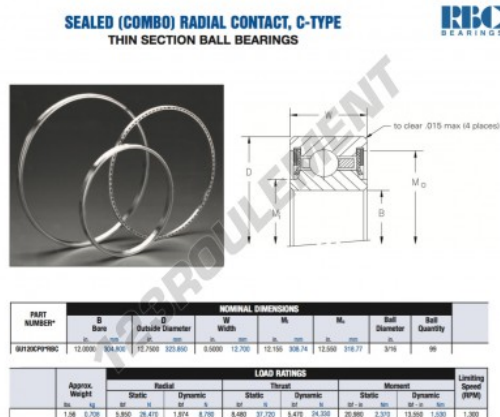

Roulement à bille simple rangée GU120-CP0-RBC - GU120-CP0-RBC

<https://www.123roulement.com/roulement-palier/roulement-bille/simple-rangee/gu120-cp0-rbc>

CARACTÉRISTIQUES PRODUIT

Marque	RBC
N° Ean13	3663952553917
Diam. intérieur	304.8 mm
Diam. extérieur	323.85 mm
Épaisseur	12.7 mm
Poids	708 g
Conditionnement	1