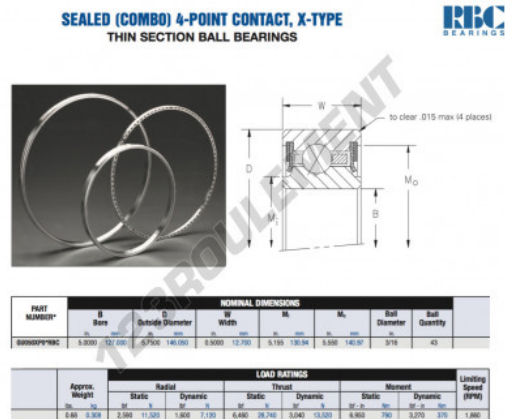

Roulement à bille simple rangée GU050-XP0-RBC - GU050-XP0-RBC

<https://www.123roulement.com/roulement-palier/roulement-bille/simple-rangee/gu050-xp0-rbc>

CARACTÉRISTIQUES PRODUIT

Marque	RBC
N° Ean13	3663952553962
Diam. intérieur	127 mm
Diam. extérieur	146.05 mm
Épaisseur	12.7 mm
Poids	308 g
Conditionnement	1