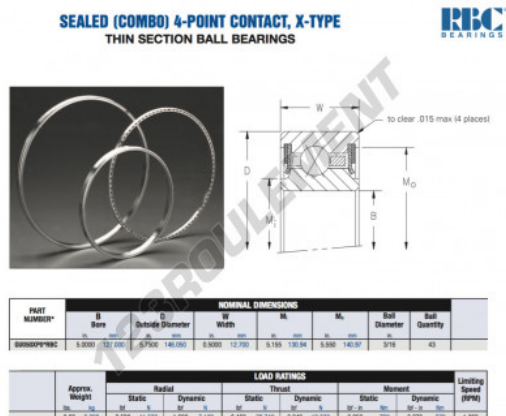

## Roulement à bille simple rangée GU050-XP0-RBC - GU050-XP0-RBC

<https://www.123roulement.com/roulement-palier/roulement-bille/simple-rangee/gu050-xp0-rbc>

### CARACTÉRISTIQUES PRODUIT

Marque	RBC
N° Ean13	3663952553962
Diam. intérieur	127 mm
Diam. extérieur	146.05 mm
Épaisseur	12.7 mm
Poids	308 g
Conditionnement	1

[contact@123roulement.com](mailto:contact@123roulement.com)