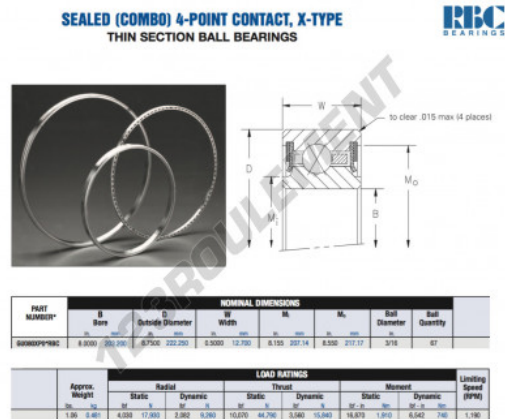

Roulement à bille simple rangée GU080-XP0-RBC - GU080-XP0-RBC

<https://www.123roulement.com/roulement-palier/roulement-bille/simple-rangee/gu080-xp0-rbc>

CARACTÉRISTIQUES PRODUIT

Marque	RBC
N° Ean13	3663952554020
Diam. intérieur	203.2 mm
Diam. intérieur	8" inch
Diam. extérieur	222.25 mm
Diam. extérieur	8 3/4" inch
Epaisseur	12.7 mm
Epaisseur	1/2" inch
Poids	481 g
Conditionnement	1