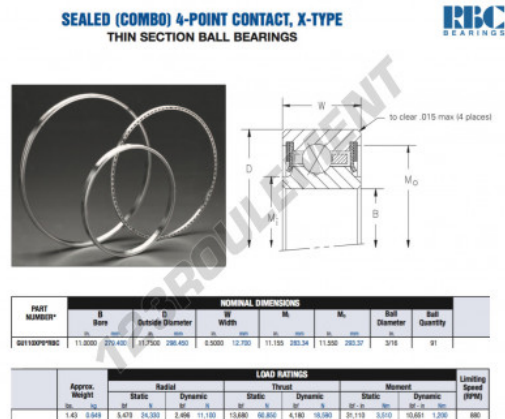

## Roulement à bille simple rangée GU110-XP0-RBC - GU110-XP0-RBC

<https://www.123roulement.com/roulement-palier/roulement-bille/simple-rangee/gu110-xp0-rbc>

### CARACTÉRISTIQUES PRODUIT

Marque	RBC
N° Ean13	3663952554051
Diam. intérieur	279.4 mm
Diam. extérieur	298.45 mm
Épaisseur	12.7 mm
Poids	649 g
Conditionnement	1

[contact@123roulement.com](mailto:contact@123roulement.com)