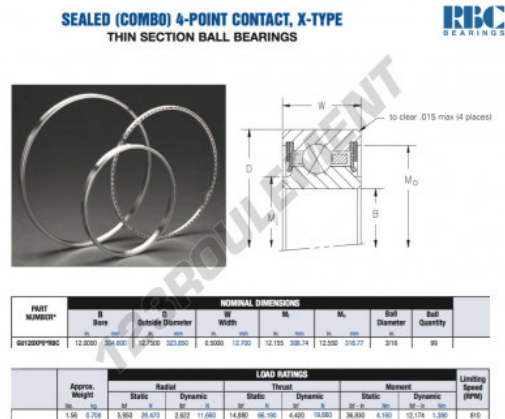

## Roulement à bille simple rangée GU120-XP0-RBC - GU120-XP0-RBC

<https://www.123roulement.com/roulement-palier/roulement-bille/simple-rangee/gu120-xp0-rbc>

### CARACTÉRISTIQUES PRODUIT

Marque	RBC
N° Ean13	3663952554068
Diam. intérieur	304.8 mm
Diam. intérieur	12" inch
Diam. extérieur	323.85 mm
Diam. extérieur	12 3/4" inch
Epaisseur	12.7 mm
Epaisseur	1/2" inch
Poids	708 g
Conditionnement	1