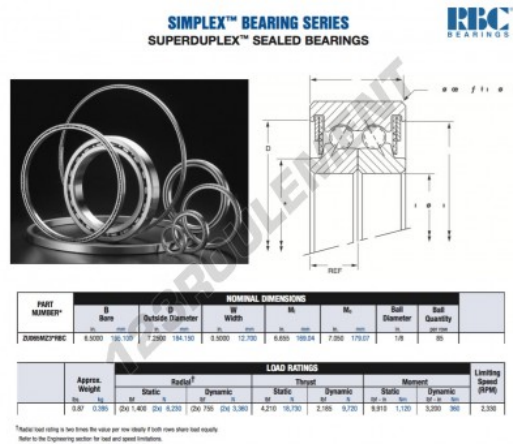

Roulement à billes double rangée ZU065-MZ3-RBC - ZU065-MZ3-RBC

<https://www.123roulement.com/roulement-palier/roulement-bille/double-rangee/zu065-mz3-rbc>

CARACTÉRISTIQUES PRODUIT

Marque	RBC
N° Ean13	3663952554150
Diam. intérieur	165.1 mm
Diam. extérieur	184.15 mm
Épaisseur	12.7 mm
Poids	395 g
Conditionnement	1