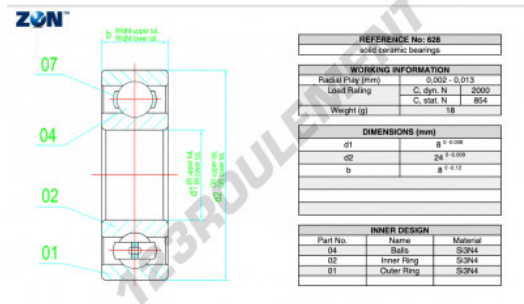

Roulement à bille céramique 628-CE-SI3N4-PTFE-ZEN - 628-CE-SI3N4-PTFE-ZEN

<https://www.123roulement.com/roulement-palier/roulement-bille/ceramique/628-ce-si3n4-ptfe-zen>

CARACTÉRISTIQUES PRODUIT

Marque	ZEN
N° Ean13	3616060485533
Diam. intérieur	8 mm
Diam. intérieur	0.315" inch
Diam. extérieur	24 mm
Diam. extérieur	0.945" inch
Epaisseur	8 mm
Epaisseur	0.315" inch
Conditionnement	1