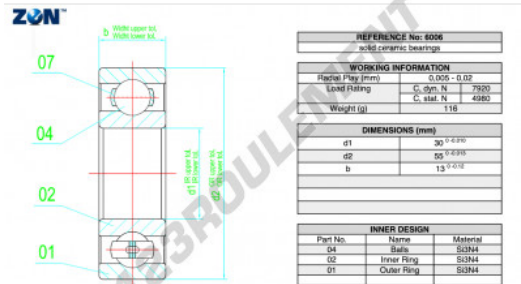

Roulement à bille céramique 6006-CE-SI3N4-PTFE-ZEN - 6006-CE-SI3N4-PTFE-ZEN

<https://www.123roulement.com/roulement-palier/roulement-bille/ceramique/6006-ce-si3n4-ptfe-zen>

CARACTÉRISTIQUES PRODUIT

Marque	ZEN
N° Ean13	3616060485601
Diam. intérieur	30 mm
Diam. intérieur	1.181" inch
Diam. extérieur	55 mm
Diam. extérieur	2.165" inch
Epaisseur	13 mm
Epaisseur	0.512" inch
Conditionnement	1