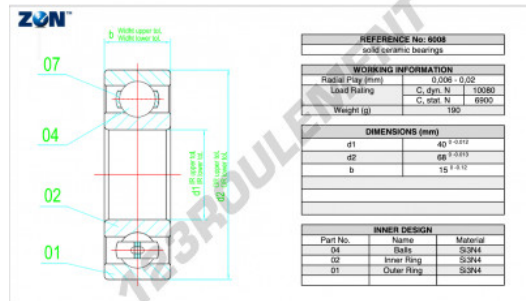

### CARACTÉRISTIQUES PRODUIT

Marque	ZEN
N° Ean13	3616060485625
Diam. intérieur	40 mm
Diam. intérieur	1.575" inch
Diam. extérieur	68 mm
Diam. extérieur	2.677" inch
Epaisseur	15 mm
Epaisseur	0.591" inch
Conditionnement	1