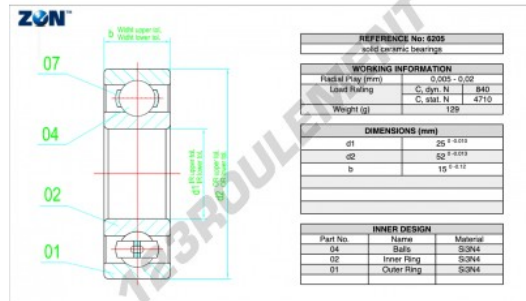

Roulement à bille céramique 6205-CE-SI3N4-PTFE-ZEN - 6205-CE-SI3N4-PTFE-ZEN

<https://www.123roulement.com/roulement-palier/roulement-bille/ceramique/6205-ce-si3n4-ptfe-zen>

CARACTÉRISTIQUES PRODUIT

Marque	ZEN
N° Ean13	3616060485687
Diam. intérieur	25 mm
Diam. extérieur	52 mm
Épaisseur	15 mm
Conditionnement	-