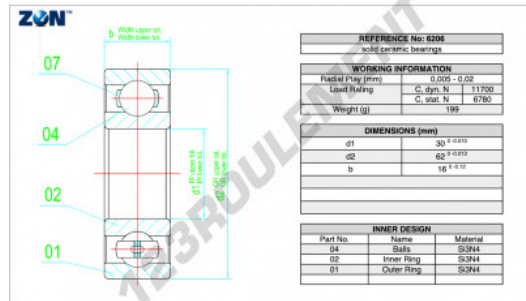

### CARACTÉRISTIQUES PRODUIT

Marque	ZEN
N° Ean13	3616060485694
Diam. intérieur	30 mm
Diam. extérieur	62 mm
Épaisseur	16 mm
Conditionnement	1

[contact@123roulement.com](mailto:contact@123roulement.com)

03 59 36 04 90