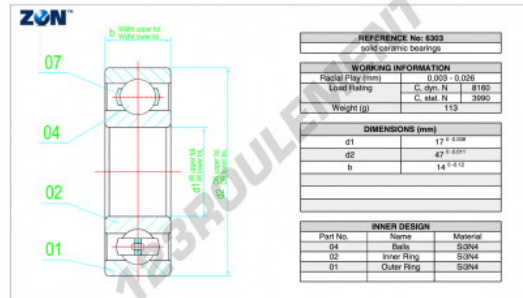

### CARACTÉRISTIQUES PRODUIT

|                 |               |
|-----------------|---------------|
| Marque          | ZEN           |
| N° Ean13        | 3616060485731 |
| Diam. intérieur | 17 mm         |
| Diam. extérieur | 47 mm         |
| Épaisseur       | 14 mm         |
| Conditionnement | 1             |