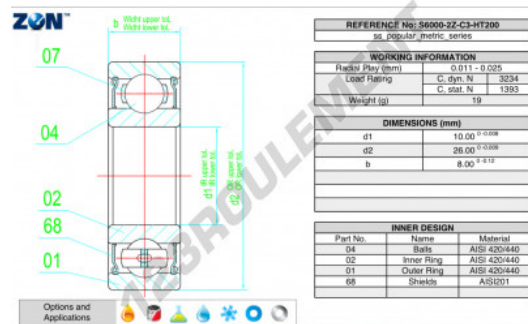

Roulement à bille simple rangée S6000-ZZ-C3-HT200-ZEN - S6000-ZZ-C3-HT200-ZEN

<https://www.123roulement.com/roulement-palier/roulement-bille/simple-rangee/s6000-zz-c3-ht200-zen>

CARACTÉRISTIQUES PRODUIT

Marque	ZEN
N° Ean13	3616060486592
Diam. intérieur	10 mm
Étanchéité	Flasque des deux côtés
Diam. extérieur	26 mm
Épaisseur	8 mm
Charge dynamique	3.234 kN
Charge statique	1.393 kN
Conditionnement	1

contact@123roulement.com