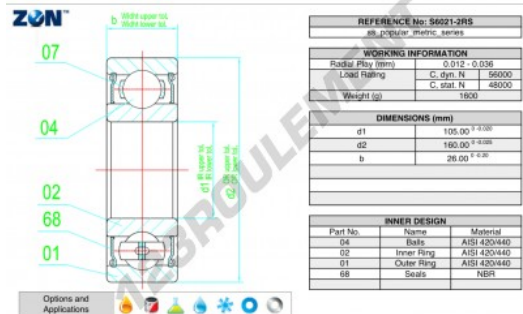

Roulement à bille simple rangée S6021-2RS-ZEN - S6021-2RS-ZEN

<https://www.123roulement.com/roulement-palier/roulement-bille/simple-rangee/s6021-2rs-zen>

CARACTÉRISTIQUES PRODUIT

Marque	ZEN
N° Ean13	3616060487247
Diam. intérieur	105 mm
Diam. intérieur	4.134" inch
Étanchéité	Joint des deux côtés
Diam. extérieur	160 mm
Diam. extérieur	6.299" inch
Épaisseur	26 mm
Épaisseur	1.024" inch
Charge dynamique	56 kN
Charge statique	48 kN
Conditionnement	1