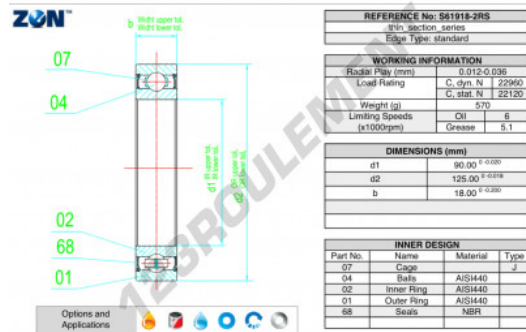

Roulement à bille simple rangée S61918-2RS-ZEN - S61918-2RS-ZEN

<https://www.123roulement.com/roulement-palier/roulement-bille/simple-rangee/s61918-2rs-zen>

CARACTÉRISTIQUES PRODUIT

Marque	ZEN
N° Ean13	3616060488305
Diam. intérieur	90 mm
Diam. intérieur	3.543" inch
Étanchéité	Joint des deux côtés
Diam. extérieur	125 mm
Diam. extérieur	4.921" inch
Épaisseur	13 mm
Épaisseur	0.512" inch
Charge dynamique	22.96 kN
Charge statique	22.12 kN
Conditionnement	1