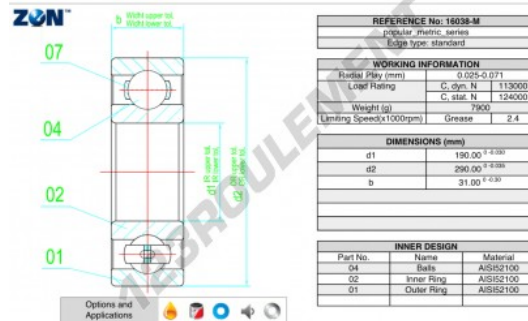

Roulement à bille simple rangée 16038-M-ZEN - 16038-M-ZEN

<https://www.123roulement.com/roulement-palier/roulement-bille/simple-rangee/16038-m-zen>

CARACTÉRISTIQUES PRODUIT

Marque	ZEN
N° Ean13	3616060492999
Diam. intérieur	190 mm
Diam. extérieur	290 mm
Epaisseur	31 mm
Vitesse limite	2400 rpm
Charge dynamique	113 kN
Charge statique	124 kN
Conditionnement	1