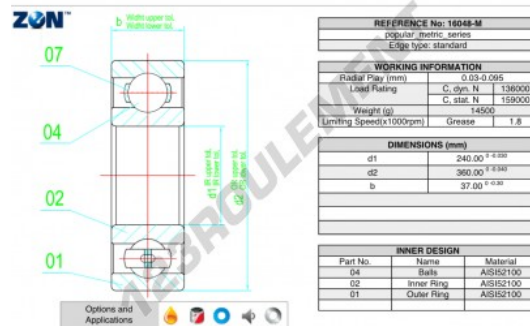

Roulement à bille simple rangée 16048-M-ZEN - 16048-M-ZEN

<https://www.123roulement.com/roulement-palier/roulement-bille/simple-rangee/16048-m-zen>

CARACTÉRISTIQUES PRODUIT

Marque	ZEN
N° Ean13	3616060493057
Diam. intérieur	240 mm
Diam. intérieur	9.449" inch
Diam. extérieur	360 mm
Diam. extérieur	14.173" inch
Epaisseur	37 mm
Epaisseur	1.457" inch
Vitesse limite	1800 rpm
Charge dynamique	136 kN
Charge statique	159 kN
Conditionnement	1