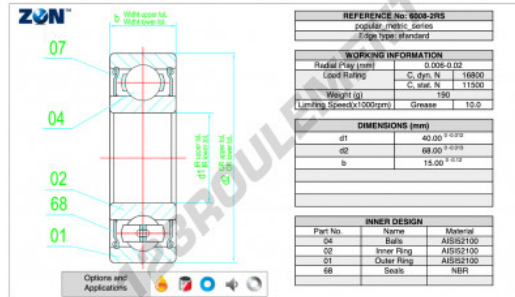

Roulement à bille simple rangée 6008-2RS-CS-ZEN - 6008-2RS-CS-ZEN

<https://www.123roulement.com/roulement-palier/roulement-bille/simple-rangee/6008-2rs-cs-zen>

CARACTÉRISTIQUES PRODUIT

Marque	ZEN
N° Ean13	3616060494634
Diam. intérieur	40 mm
Étanchéité	Joint des deux côtés
Diam. extérieur	68 mm
Épaisseur	15 mm
Poids	187 g
Conditionnement	1