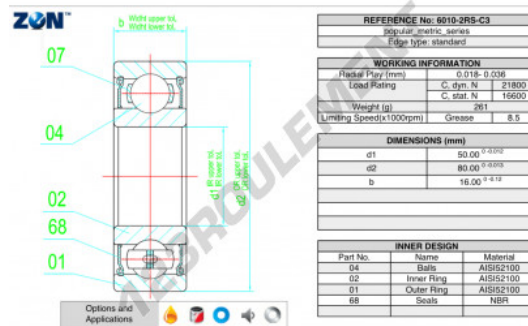

Roulement à bille simple rangée 6010-2RS-C3-ZEN - 6010-2RS-C3-ZEN

<https://www.123roulement.com/roulement-palier/roulement-bille/simple-rangee/6010-2rs-c3-zen>

CARACTÉRISTIQUES PRODUIT

Marque	ZEN
N° Ean13	3616060494689
Diam. intérieur	50 mm
Etanchéité	Joint des deux côtés
Diam. extérieur	80 mm
Epaisseur	16 mm
Vitesse limite	8500 rpm
Charge dynamique	21 kN
Charge statique	16 kN
Conditionnement	1